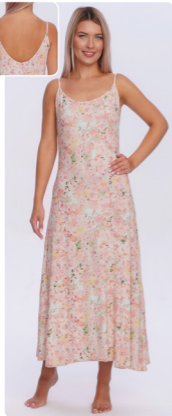

KOSZULA NOCNA
nightgown
S M L XL

94% wiskoza
6% elastan

94% viscose
6% elastane

398