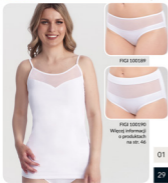

FIGI 100189

FIGI 100190

Więcej informacji
o produktach
na str. 46

01

29

PODKOSZULEK 94% bawełna 94% cotton
undershirt 6% elastan 6% elastane
S M L XL 2XL

102109