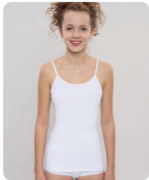

01

PODKOSZULEK 100% bawełna | 100% cotton
undershirt
146 152 158 164 170 176

70204

ŚCIAGACZ