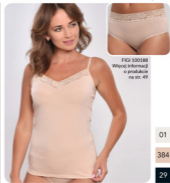

01

384

29

PODKOSZULEK 94% bawełna 94% cotton
undershirt 6% elastan 6% elastane
S M L XL 2XL

10284