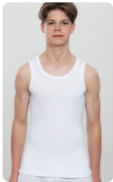

01

PODKOSZULEK
undershirt
146 152 158 164 170 176
100% bawełna | 100% cotton

60207

ŚCIAGACZ

29