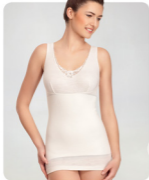

03

**PODKOSZULEK
TERMICZNY**
thermal undershirt
S M L XL 2XL

50% micro acrylic
30% wełna
15% bawełna
5% elastan

50% micro acrylic
30% wool
15% cotton
5% elastane

wadima
JERZYŃ

1R2001