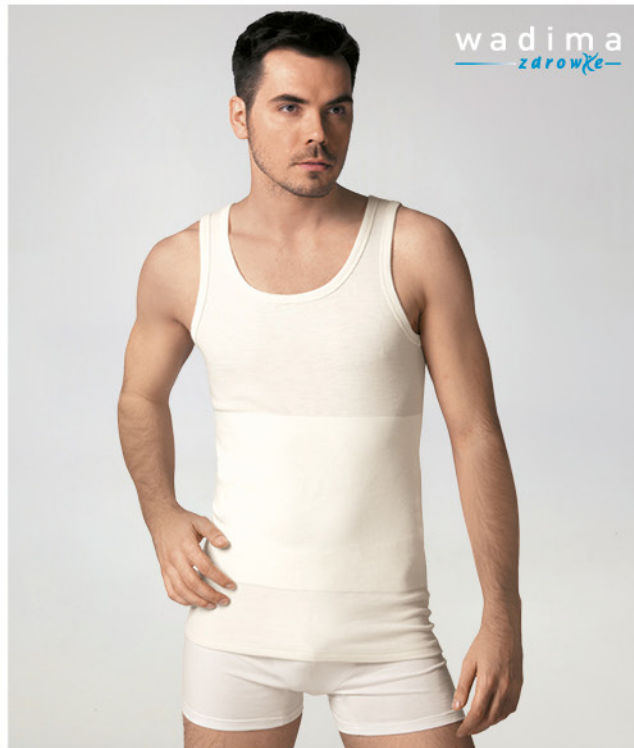

PODKOSZULEK TERMICZNY
thermal undershirt
M L XL

50% micro akryl | 30% wełna | 15% bawełna | 5% elastan
50% micro acrylic | 30% wool | 15% cotton | 5% elastane

2R2001

03