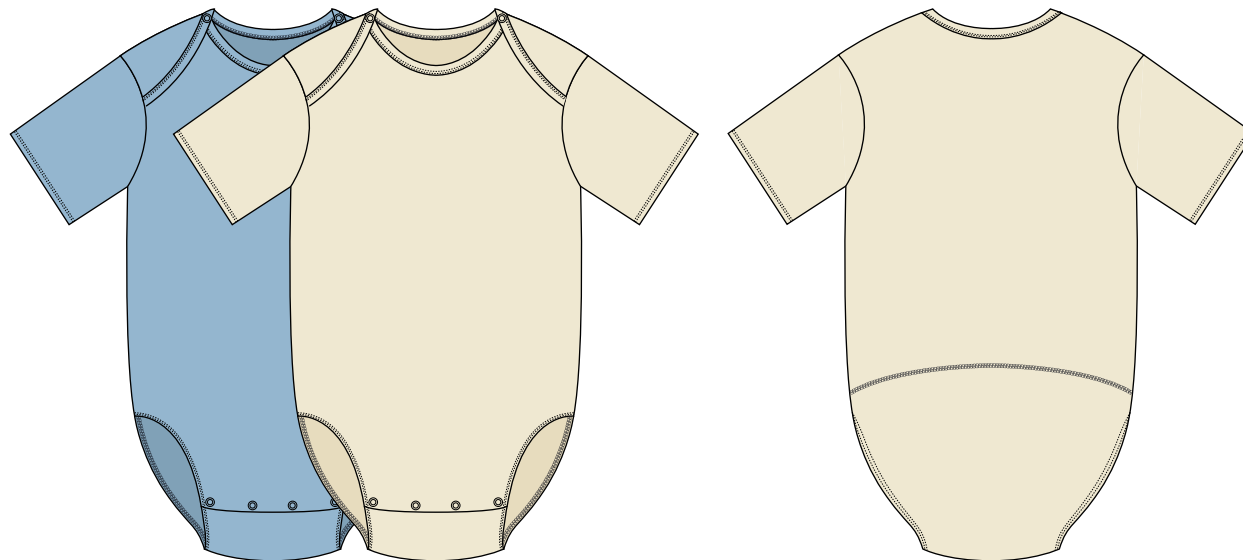

OR2001

BODY

боди
bodysuit

100% bawełna
100% хлопок
100% cotton

S/M L/XL

18

130