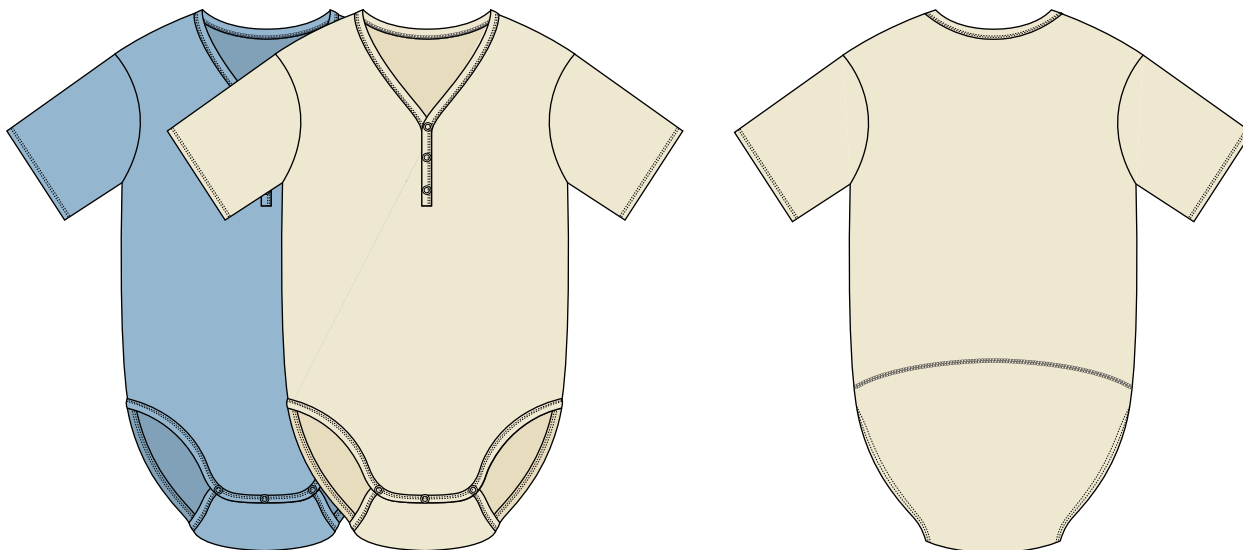

OR2002

BODY

боди
bodysuit

100% bawełna
100% хлопок
100% cotton

S/M L/XL

18

130