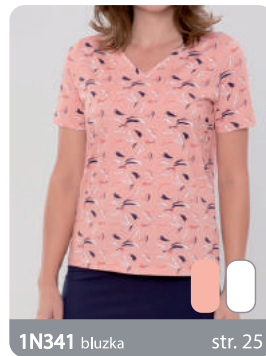

TABELA ROZMIAROWA INDIVIDUAL by Wadima

rozmiar размер size	wzrost рост growth	obwód klatki piersiowej Окружность грудной клетки chest circumference	obwód bioder Окружность бедра hip circumference
36	164	88	94
38	164	92	98
40	164	96	104
42	164	104	112
44	168	112	120
46	168	124	132

Firma WADIMA pracuje w oparciu o technologię kalibracji kolorów PANTONE.

Фирма ВАДИМА работает по технологии подбора цвета PANTONE.

WADIMA Corporation works on the basis of the PANTONE color matching technology.

Kolory przedstawione w katalogu ze względów technicznych mogą odbiegać od kolorów rzeczywistych.

Цвета, представленные в каталоге по техническим причинам могут отличаться от цветов в готовых изделиях.

Due to technological reasons colours printed in the catalogue may not match actual dyes.

01	biały белый White	301	turkusowozielony бирюзовый-зеленый Green Turquoise	497	bez kamienny бежевый каменный Stone Beige
07	morela абрикосовый Apricot	309	kwiecisty koral цветистый коралл Flowery Coral		
28	granat синий Navy Blue	314	róż pastelowy бежево-розовый Pink Beige		
29	czarny черный Black	328	bez wielbłądzi бежевый верблюжий Carmel Beige		
30	melanż szary меланж серый Blended Grey	329	grafit szlachetny графит благородный Noble Graphite		
32	melanż grafit меланж графит Blended Graphite	345	beżowy kwiecisty цветистый бежевый Flowery Beige		
34	biały śmietankowy белый сливочный Creamy White	346	biały świetlisty светло-белый Bright White		
36	melanż siwy меланж седой Blended White/Grey	347	zgaszony róż получночно-розовый Muted Rose		
67	róż pudrowy пудровый розовый Powder Pink	375	granat kobaltowy светлый рододендрон Bright Rhododendron		
84	ecru экри Ecru	378	khaki herbaciane чайное хаки Tea Khaki		
122	intensywny róż насыщенный розовый Intens Pink	391	fukcja purpurowa bledno-żółty Pale Yellow		
146	róż mistyczny розовый-мистический Mystic Pink	416	jasne indygo светлый индиго Light Indigo		
175	fiolet intensywny насыщенный - фиолетовый Intensive Violet	435	ciemna malina темный малиновый Dark Raspberry		
189	czerewień wiśniowa вишневый красный Cherry Red	448	korale cukierkowy кондитерский коралловый Candy coral		
221	żurawinowy клюквенный Cranberry	466	niebieski zmierzch синие сумерки Twilight Blue		
235	jasny buraczkowy светло-свекольный Pale Mauve	467	niebieski brystol синий бристоль Bristol Blue		
247	niebieskogrnatowy насыщенный синий Intense Navy Blue	468	różowy hibiskus розовый гибискус Pink Hibiscus		
258	czerewień karmazynowa темно-красный Crimson Red	470	bez delikatny нежный бежевый Delicate Beige		
267	świetlisty turkus светло бирюзовый Bright Turquoise	475	czerewień truskawkowy клубнично-красный Strawberry Red		
269	zgaszony chaber ультрамариновый Dim Cornflower	494	melanż stalowy стальной меланж Steel Melange